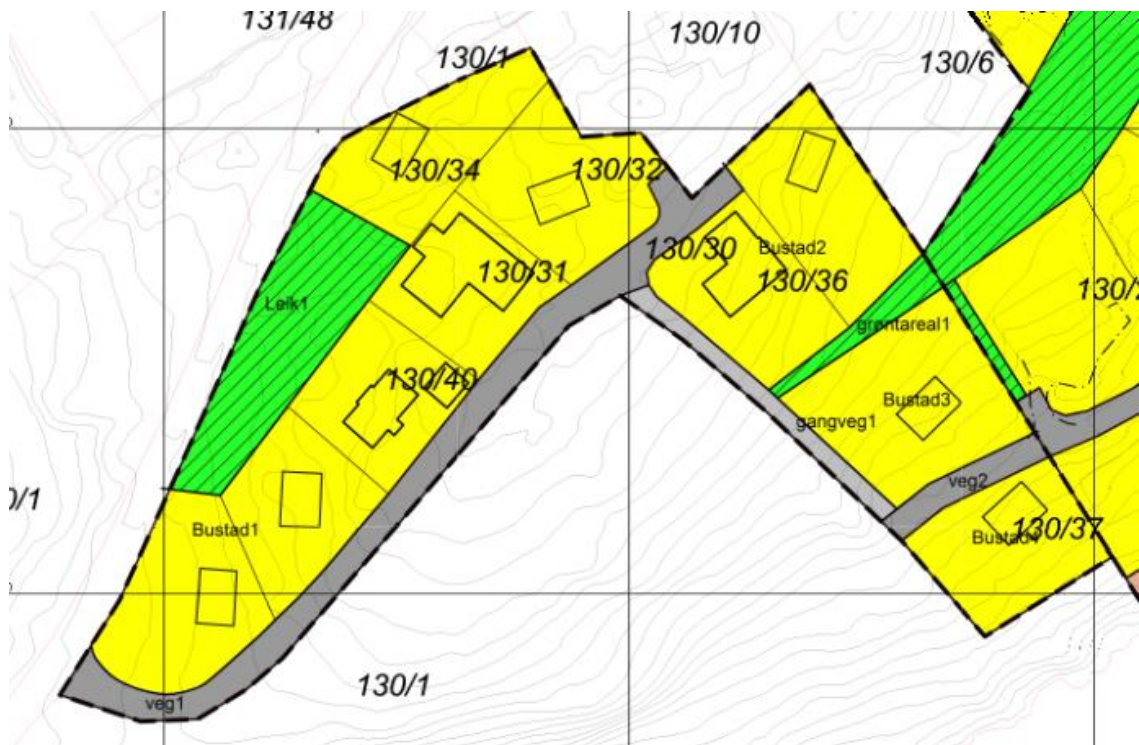

Bustadfelt på Ortneset

4 ledige tomter. Tomtene er tilkoplingsklare for vatn og avlaup.

Oversiktsbilete med dei 4 tomtene avmerka

Reguleringsplanen

Plassering av tomtene på Ortneset

Utsikt mot vest (ut Sognefjorden)

Utsikt mot sør (inn Risnefjorden)

Kontaktinformasjon:

Bjarne Tveit

Ortneset 25, 5961 Brekke

Mobiltf: 48216408

e-post: bjarnetveit@hotmail.com